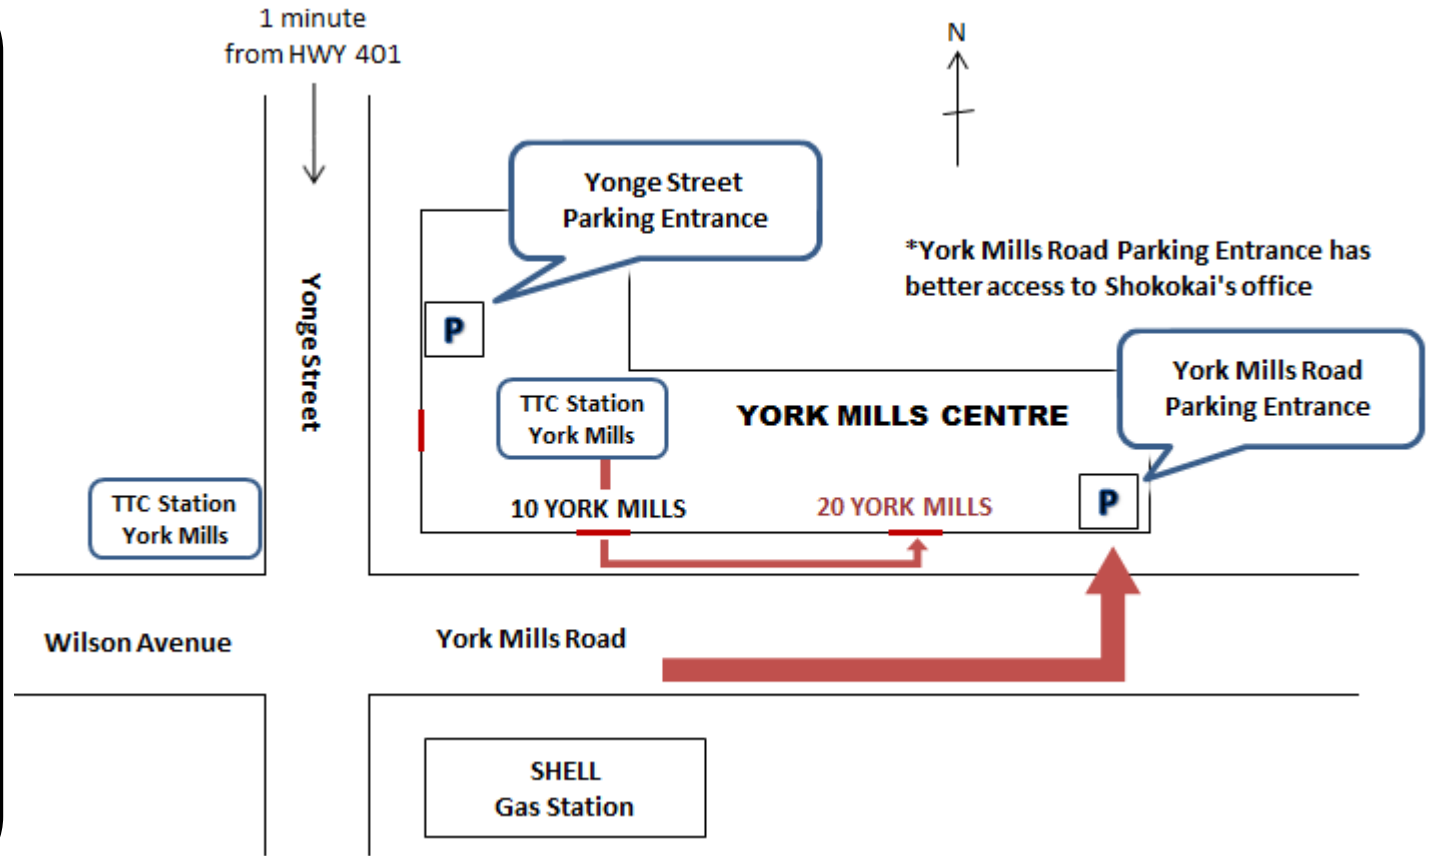

### お車の場合:

HW401をYonge St.で下り、南に下って約1分。York Mills Centreの駐車場へ駐車下さい。駐車場へはYork Mills Rd.側と Yonge St.側のいずれもご利用いただけますが、事務局へはYork Mills Road側のほうが便利です。York Mills Road側駐車場入口より地下駐車場へ。事務局営業時間内は地下2階(P2)まで下りていただくと比較的空きスペースが残っています。「20 York Mills」と書かれたエレベーターにて1階(G)で降りていただくと、事務局は左手にあります。

### TTCの場合:

TTC地下鉄Yonge線York Mills駅で下車。北側の改札口より、York Mills Centerのサインの方向へ直進、エスカレーターを上がり道なりにビルの中へ。DRUXY's FAMOUS DELIの左手ドアより一旦ビルの外に出て、左手にある「20 York Mills」とある入口より再度ビルの中に入ると右手に事務局がございます。

### By Car:

Exit HWY 401 at Yonge St. Exit and go down South about 1 min. Both Yonge Street and York Mills Road have parking entrance but York Mills Road has better access to Shokokai's office. Enter York Mills Road's parking entrance and park your vehicle wherever there is space. Take the elevator "20 York Mills" up to the Ground level. Our office is on your left side.

### By TTC:

Get off at York Mills Station on Line 1 and go up the escalator to York Mills Centre. Go outside of the building using the door left of DRUXY's FAMOUS DELI and turn left and enter the door "20 York Mills". Our office is on your right side.